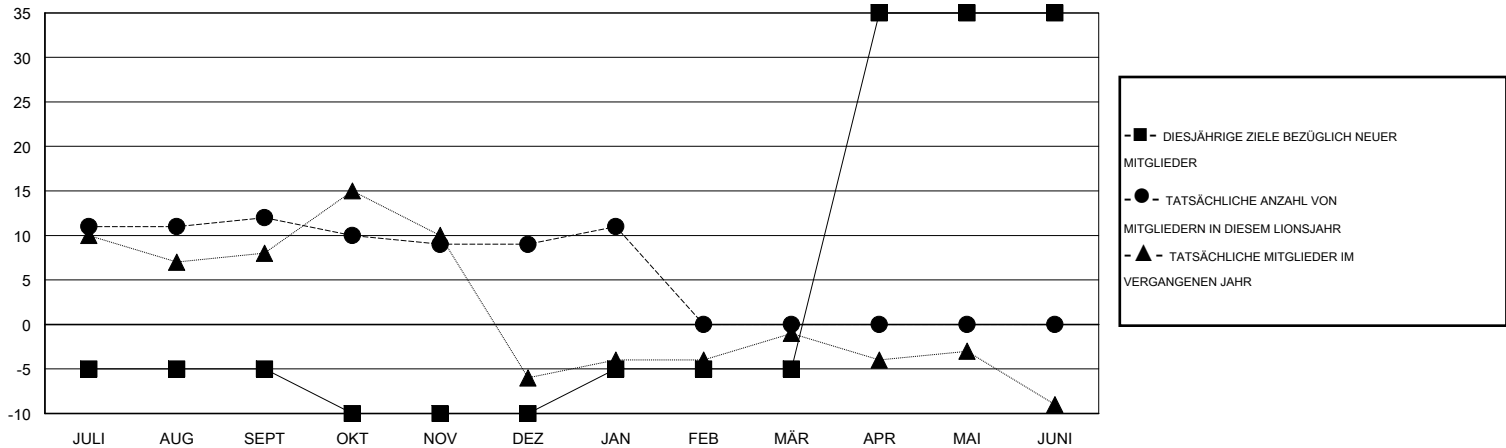

# MONTHLY MEMBERSHIP PROGRESS REPORT

District 111BN

Results as of: 1/31/2016

GMT: Carl Robert Rettby

STANDORT GERMANY

GMT KONST. GEB.: 4

Clubs					Pro Mitglied				
ERGEBNISSE FÜR 2015-2016					ERGEBNISSE FÜR 2015-2016				
QUARTAL	ZIEL NEUE CLUBS	NEUE CLUBS	AUFGELOSTE CLUBS	NETTO-GEWINN/-VERLUST	QUARTAL	ZIEL NEUE MITGLIEDER	HINZUGEFÜGTE GRÜNDUNGS- UND NEUE MITGLIEDER	AUSGESCHIEDENE MITGLIEDER	NETTO-GEWINN/-VERLUST
JULI/AUG/SEPT	0	0	0	0	JULI/AUG/SEPT	-5	21	9	12
OKT/NOV/DEZ	0	0	0	0	OKT/NOV/DEZ	-5	23	26	-3
JAN/FEB/MÄR	0	0	0	0	JAN/FEB/MÄR	5	8	6	2
APR/MAI/JUNI	1	0	0	0	APR/MAI/JUNI	40	0	0	0

ZIELE UND TATSÄCHLICHE NEUE CLUBS KUMULATIV

ZIELE UND TATSÄCHLICHE MITGLIEDER KUMULATIV

ABGEMELDETE CLUBS: 0	30 VON 61 CLUBS HABEN 1 ODER MEHR NEUE MITGLIEDER AUFGENOMMEN	<u>GESCHLECHTERVERTEILUNG</u>	
<u>AUSGETRETENE MITGLIEDER</u>		MANN	1,960 (87.31%)
VERSTORBEN	<a href="#">KLICKEN SIE HIER FÜR ANGABEN ZUM ZUSTAND DES CLUBS</a>	FRAU	285 (12.69%)
CLUB AUFGELOST		FAMILIENMITGLIEDER	14
ANDERE		HAUSHALTSVORSTAND	7
GESAMT		NICHT-FAMILIENVORSTAND	7