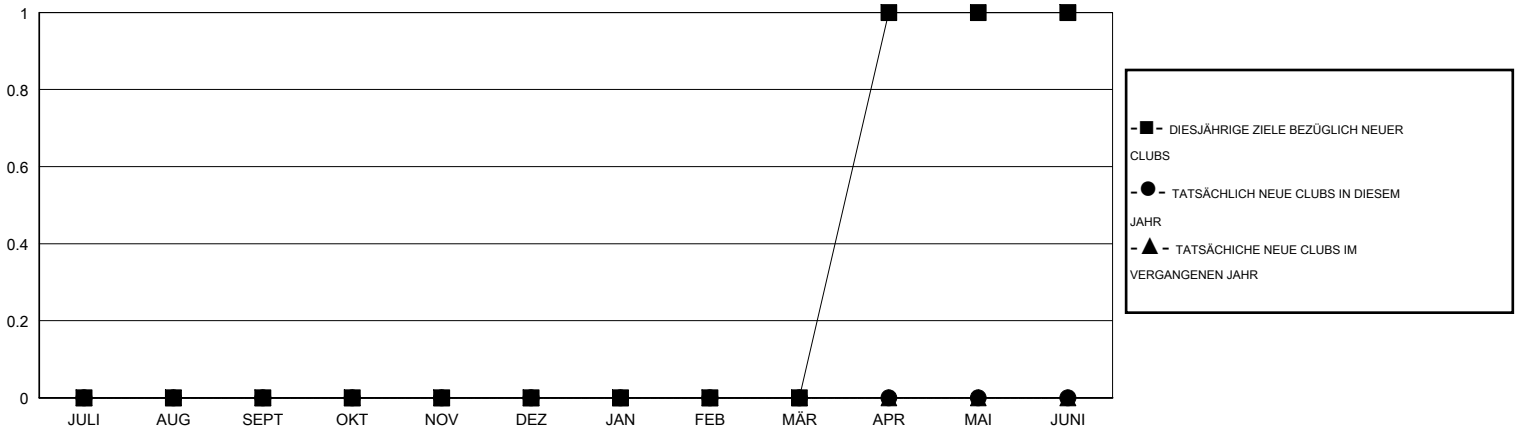

# MONTHLY MEMBERSHIP PROGRESS REPORT

District 111BN

Results as of: 1/31/2016

GMT: Carl Robert Rettby

STANDORT GERMANY

GMT KONST. GEB.: 4

Clubs					Pro Mitglied				
ERGEBNISSE FÜR 2015-2016					ERGEBNISSE FÜR 2015-2016				
QUARTAL	ZIEL NEUE CLUBS	NEUE CLUBS	AUFGELOSTE CLUBS	NETTO-GEWINN/-VERLUST	QUARTAL	ZIEL NEUE MITGLIEDER	HINZUGEFÜGTE GRÜNDUNGS- UND NEUE MITGLIEDER	AUSGESCHIEDENE MITGLIEDER	NETTO-GEWINN/-VERLUST
JULI/AUG/SEPT	0	0	0	0	JULI/AUG/SEPT	-5	21	9	12
OKT/NOV/DEZ	0	0	0	0	OKT/NOV/DEZ	-5	23	26	-3
JAN/FEB/MÄR	0	0	0	0	JAN/FEB/MÄR	5	8	6	2
APR/MAI/JUNI	1	0	0	0	APR/MAI/JUNI	40	0	0	0

ZIELE UND TATSÄCHLICHE NEUE CLUBS KUMULATIV

ZIELE UND TATSÄCHLICHE MITGLIEDER KUMULATIV

ABGEMELDETE CLUBS: 0	30 VON 61 CLUBS HABEN 1 ODER MEHR NEUE MITGLIEDER AUFGENOMMEN	<u>GESCHLECHTERVERTEILUNG</u>	
<u>AUSGETRETENE MITGLIEDER</u>		MANN	1,960 (87.31%)
VERSTORBEN	<a href="#">KLICKEN SIE HIER FÜR ANGABEN ZUM ZUSTAND DES CLUBS</a>	FRAU	285 (12.69%)
CLUB AUFGELOST		FAMILIENMITGLIEDER	14
ANDERE		HAUSHALTSVORSTAND	7
GESAMT		NICHT-FAMILIENVORSTAND	7